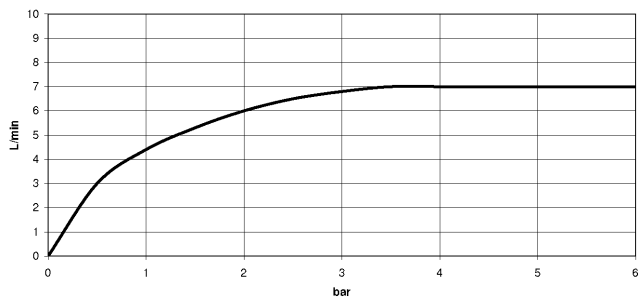

Diagramma di portata

Certificati

WRAS_1807097. LGA_9389.