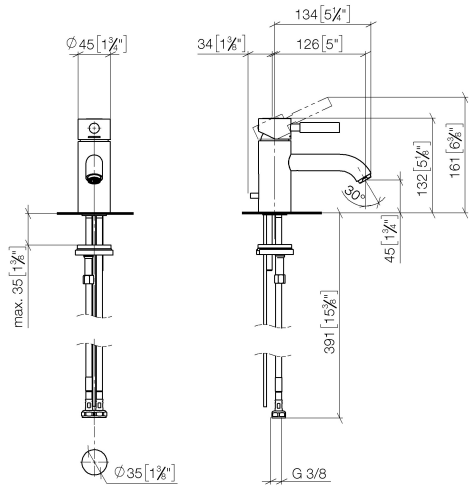

EDITION PRO Miscelatore monocomando lavabo con piletta - Cromato

---

33 501 626

- sporgenza 126 mm
- bocca fissa
- Getto circolare con aria
- altezza rubinetteria 132 mm
- altezza fino al rompigitto 45 mm
- diametro foro 35 mm
- 2x tubo flessibile di mandata M 10 x 1 avvitato, tenuta controllata
- portata max 7 l/min
- senza piombo

Solamente per lavabo con troppopieno.

	Cromato	33 501 626-00
	Nero opaco	33 501 626-33
	Cromo spazzolato	33 501 626-93

**EDITION PRO Miscelatore monocomando lavabo con piletta - Cromato**

33 501 626

mm [inches]

### Elenco delle parti di ricambio

N.	Codice articolo	Denominazione	Quantità necessaria	Tempo di produzione
1	90 20 62 046 00-00	manopola	1	10
2	09 28 30 008-00	copertura	1	10
3	09 24 04 130-07	dado	1	30
4	90 15 05 041 00 90	cartuccia	1	2
5	09 14 10 003 90	guarnizione	1	2
6	09 24 04 025 10 90	ugello	1	2
7	90 31 11 030 00 90	perno	1	2
8	09 11 06 059 10-00	bocca di erogazione	1	10
9	90 23 01 022 00-00	rompigetto	1	10
10	04 20 62 030 80-00	astina	1	10
11	09 20 62 030-00	manopola	1	10
12	09 31 09 080-00	astina	1	10
13	09 14 10 119 90	guarnizione	1	2
14	09 28 10 109-07	anello	1	30
15	04 30 04 104 00 90	flessibile	2	2
16	09 31 11 012 90	perno	1	2
17	04 30 11 085 88 90	set di fissaggio	1	2
18	90 11 01 001 00-00	scarico	1	10
19	12 730 970-00	Rosetta per il coperchio del foro del rubinetto - Cromato	1	10