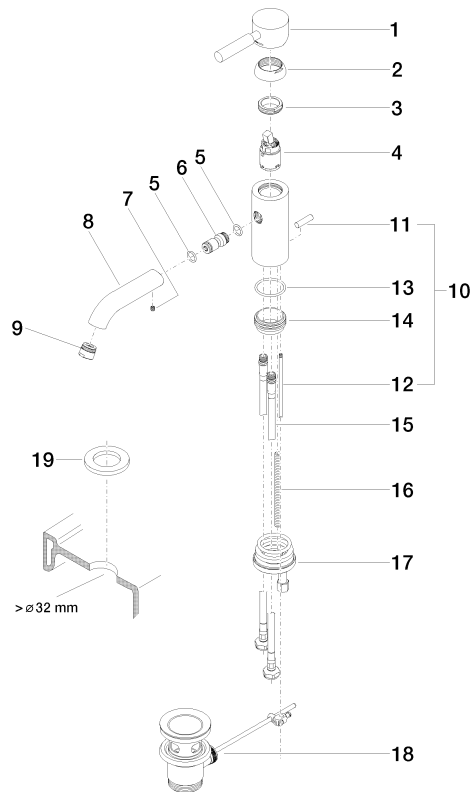

EDITION PRO Miscelatore monocomando lavabo con piletta - Cromato

---

33 501 626

- sporgenza 126 mm
- bocca fissa
- Getto circolare con aria
- altezza rubinetteria 132 mm
- altezza fino al rompigitto 45 mm
- diametro foro 35 mm
- 2x tubo flessibile di mandata M 10 x 1 avvitato, tenuta controllata
- portata max 7 l/min
- senza piombo

Solamente per lavabo con troppopieno.

	Cromato	33 501 626-00
	Nero opaco	33 501 626-33
	Cromo spazzolato	33 501 626-93

**EDITION PRO Miscelatore monocomando lavabo con piletta - Cromato**

33 501 626

mm [inches]

**Diagramma di portata**

**Certificati**

WRAS\_1807097. LGA\_9389.

### Elenco delle parti di ricambio

N.	Codice articolo	Denominazione	Quantità necessaria	Tempo di produzione
1	90 20 62 046 00-00	manopola	1	10
2	09 28 30 008-00	copertura	1	10
3	09 24 04 130-07	dado	1	30
4	90 15 05 041 00 90	cartuccia	1	2
5	09 14 10 003 90	guarnizione	1	2
6	09 24 04 025 10 90	ugello	1	2
7	90 31 11 030 00 90	perno	1	2
8	09 11 06 059 10-00	bocca di erogazione	1	10
9	90 23 01 022 00-00	rompigetto	1	10
10	04 20 62 030 80-00	astina	1	10
11	09 20 62 030-00	manopola	1	10
12	09 31 09 080-00	astina	1	10
13	09 14 10 119 90	guarnizione	1	2
14	09 28 10 109-07	anello	1	30
15	04 30 04 104 00 90	flessibile	2	2
16	09 31 11 012 90	perno	1	2
17	04 30 11 085 88 90	set di fissaggio	1	2
18	90 11 01 001 00-00	scarico	1	10
19	12 730 970-00	Rosetta per il coperchio del foro del rubinetto - Cromato	1	10